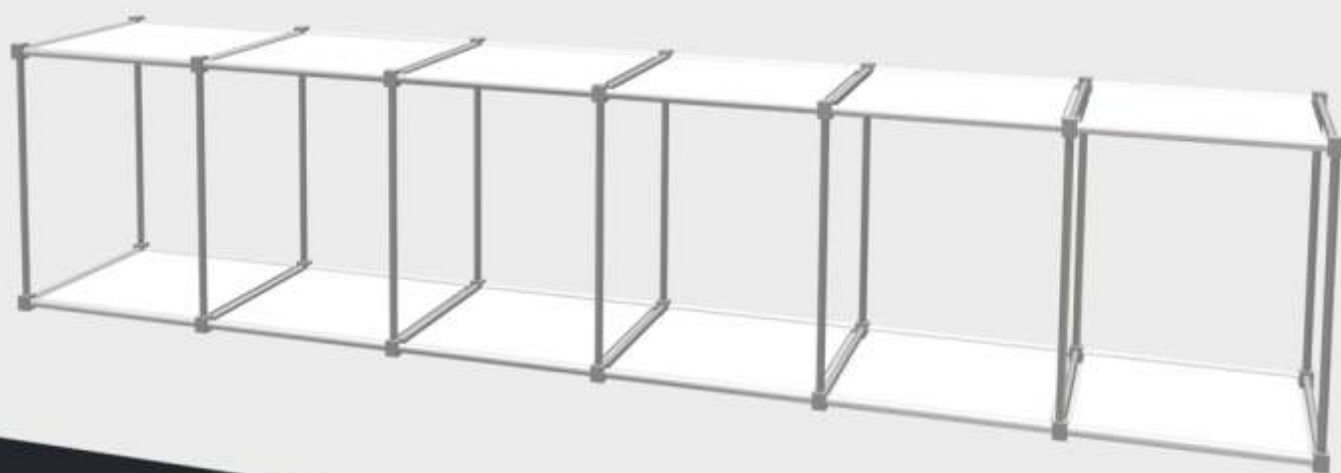

Cubo singolo

Altezza tot: 35,5mm+5mm

Larghezza tot: 35,5mm

2 Cubi Verticali

Altezza tot: 69mm+5mm

Larghezza tot: 35mm

3 Cubi Verticali

Altezza tot: 102,5mm+5mm

Altezza tot: 169,5mm+5mm

Larghezza tot: 136mm

Libreria scala 8 cubi

Altezza tot: 136mm+5mm

Larghezza tot: 136mm

6 cubi orizzontale appeso

Altezza tot: 35,5mm

Larghezza tot: 203mm

2 cubi combinato appeso

Altezza tot: 69mm

Larghezza tot: 69mm

3 cubi orizzontale appeso

Altezza tot: 35,5mm

Larghezza tot: 102,5mm

3 cubi combinato appeso

Altezza tot: 102,5mm

Larghezza tot: 102,5mm

6 cubi Verticali

Altezza tot: 203mm+5mm

Larghezza tot: 35,5mm